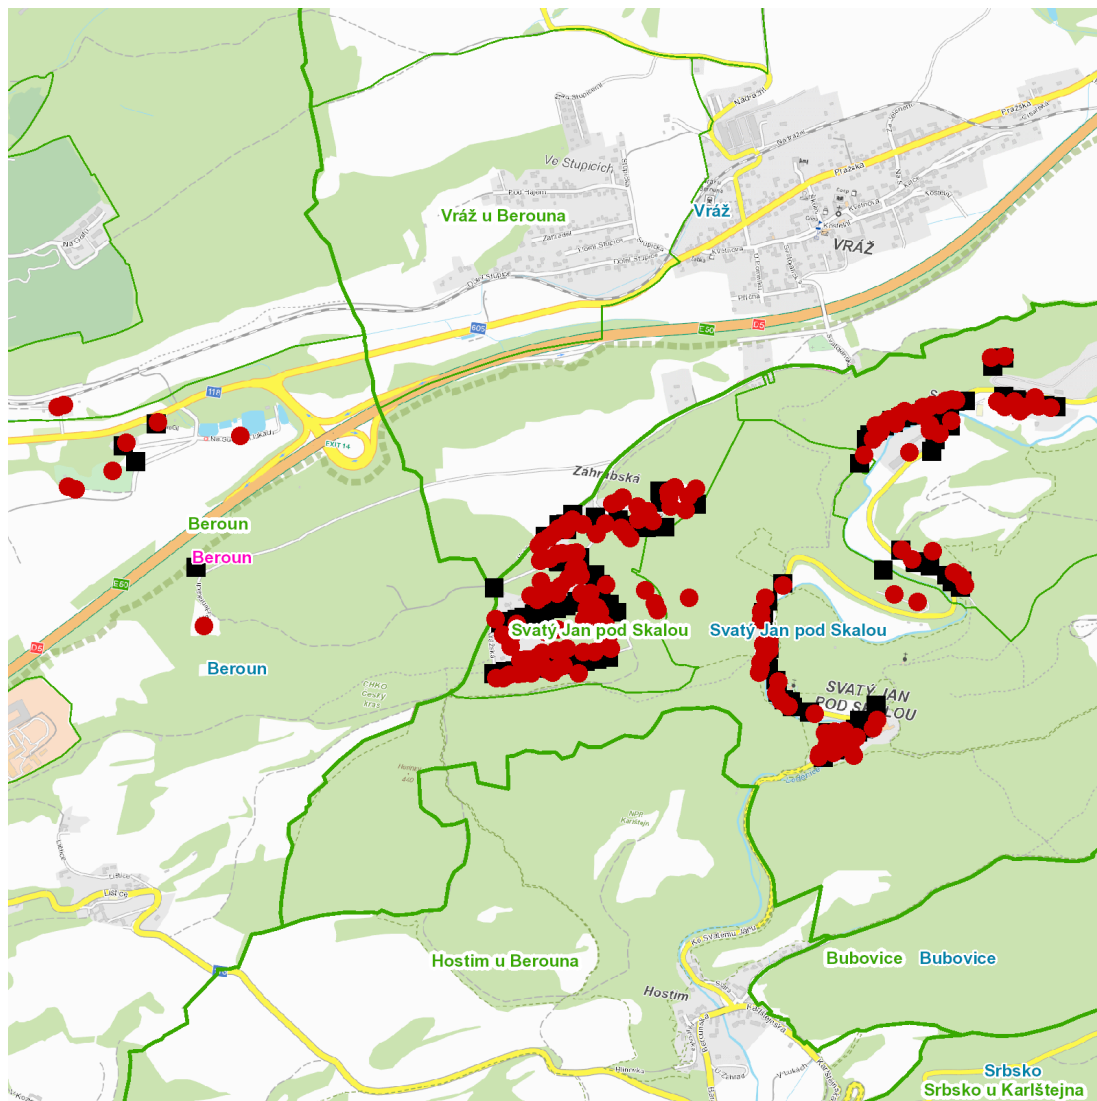

dne **12. 5. 2026** od **7:00** do **15:00** hodin

Plánovaná odstávka zahrnuje tyto lokality:**Beroun (okres Beroun)**část obce **Beroun-Závodí****Na Herinkách: č. p. 85****Na Suchých lukách: č. p. 52****Pražská: č. o. 74; č. p. 550, 859, 960**kat. území **Beroun (kód 602868): parcelní č. 361/3, 361/9, 5915****Svatý Jan pod Skalou (okres Beroun)**část obce **Sedlec****č. p. 1, 3, 5-12, 15-21, 23-27, 51, 52, 53, 64, 65, 67-74, 76, 77, 93**část obce **Svatý Jan pod Skalou****č. p. 1, 2, 3, 5-12, 15, 16, 18-32, 34, 36, 40, 41****č. ev. 11, 75**část obce **Záhrabská****č. ev. 11, 34, 35, 57****Lesní: č. p. 24, 25, 92; č. ev. 10, 16, 18, 19, 20, 21, 23, 28-32, 76, 89, 102, 105, 107****Na Spojce: č. p. 13; č. ev. 12, 79, 86, 88, 99****Na Výsluní: č. p. 37, 52, 80, 100, 120; č. ev. 38, 39, 41, 42, 43, 48, 49, 50, 53, 54, 55, 84, 90, 97, 98, 101, 104, 109****Příčná: č. ev. 64, 65, 66, 68, 82****Sedlecká: č. p. 61, 116; č. ev. 58, 59, 62, 63, 69, 71, 72, 81, 83, 95****U Studánky: č. p. 119; č. ev. 9, 14, 73, 74, 87, 91, 93****Vrážská: č. p. 1-5, 108, 118; č. ev. 6, 7, 8**kat. území **Svatý Jan pod Skalou (kód 760269): parcelní č. 13, 18/1, 45/1, 435, 518, 820, 831/6, 831/8, 931/1, 1031, 1503**

UPOZORNĚNÍ

Dotčené zařízení distribuční soustavy je nutné i v době odstávky považovat za zařízení pod napětím, a proto vás žádáme o dodržení všech zásad bezpečnosti a provedení opatření potřebných k zamezení případných škod na zdraví a majetku. | Provozovatelé výroben elektřiny jsou povinni zajistit přerušení dodávky elektřiny z výroby do vypnutého úseku distribuční soustavy.

dne 12. 5. 2026 od 7:00 do 15:00 hodin**Orientační mapový podklad odstávkou dotčených lokalit****VYSVĚTLIVKY**

- – adresy dotčené odstávkou elektřiny
- – místa připojení k elektrické síti dotčená odstávkou

INFORMACE ZASLÁNA

IDDS: 2gubtq5 (Město Beroun)

IDDS: e3pbn43 (Obec Svätý Jan pod Skalou)