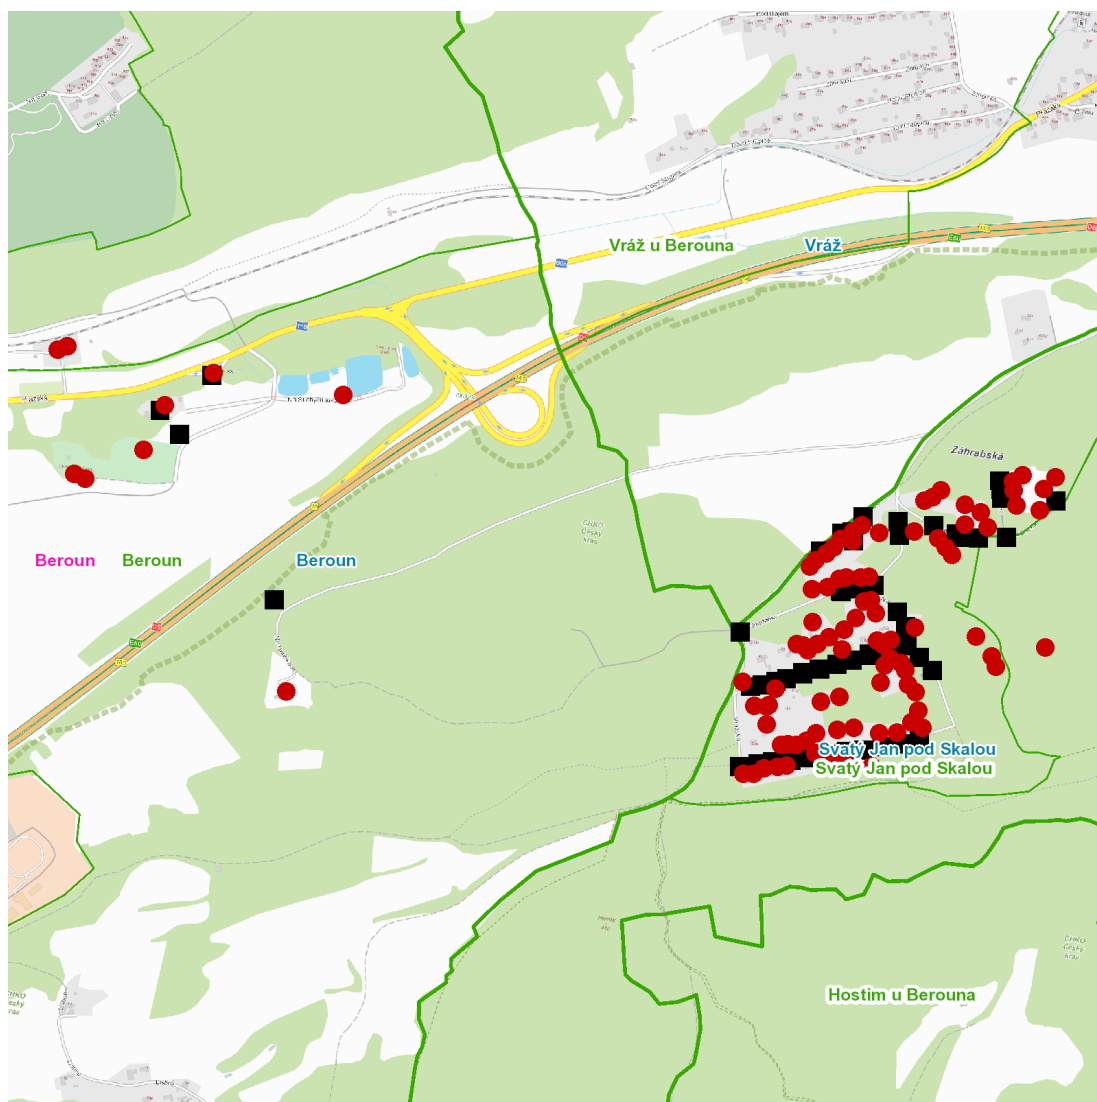

dne **15. 8. 2024** od **7:30** do **17:30** hodin

Plánovaná odstávka zahrnuje tyto lokality:**Beroun (okres Beroun)**část obce **Beroun-Závodí****Na Herinkách: č. p. 85****Na Suchých lukách: č. p. 52****Pražská: č. o. 74; č. p. 550, 859, 960**kat. území **Beroun (kód 602868): parcelní č. 361/3, 361/9, 5915****Svatý Jan pod Skalou (okres Beroun)**část obce **Svatý Jan pod Skalou****č. ev. 75**část obce **Záhabská****č. ev. 11, 34, 35, 57****Lesní: č. p. 24, 25; č. ev. 10, 16, 18, 19, 20, 21, 23, 28-32, 76, 89, 102, 105, 107****Na Spojce: č. p. 13; č. ev. 12, 79, 86, 88, 99****Na Výsluní: č. p. 37, 80, 100, 120; č. ev. 38, 39, 41, 42, 43, 48, 49, 50, 53, 54, 55, 84, 90, 97, 98, 101, 104, 109****Příčná: č. ev. 64, 65, 66, 68, 82****Sedlecká: č. p. 61, 116; č. ev. 58, 59, 62, 63, 69, 71, 72, 81, 83, 95****U Studánky: č. p. 119; č. ev. 9, 14, 73, 74, 87, 91, 93****Vrážská: č. p. 1-5, 108, 118; č. ev. 6, 7, 8**kat. území **Svatý Jan pod Skalou (kód 760269): parcelní č. 435, 518, 1031, 1101, 1148****UPOZORNĚNÍ**

dne 15. 8. 2024 od 7:30 do 17:30 hodin**Orientační mapový podklad odstávkou dotčených lokalit****VYSVĚTLIVKY**

- – adresy dotčené odstávkou elektřiny
- – místa připojení k elektrické síti dotčená odstávkou

INFORMACE ZASLÁNA

IDDS: 2gubtq5 (Město Beroun)

IDDS: e3pbn43 (Obec Svätý Jan pod Skalou)