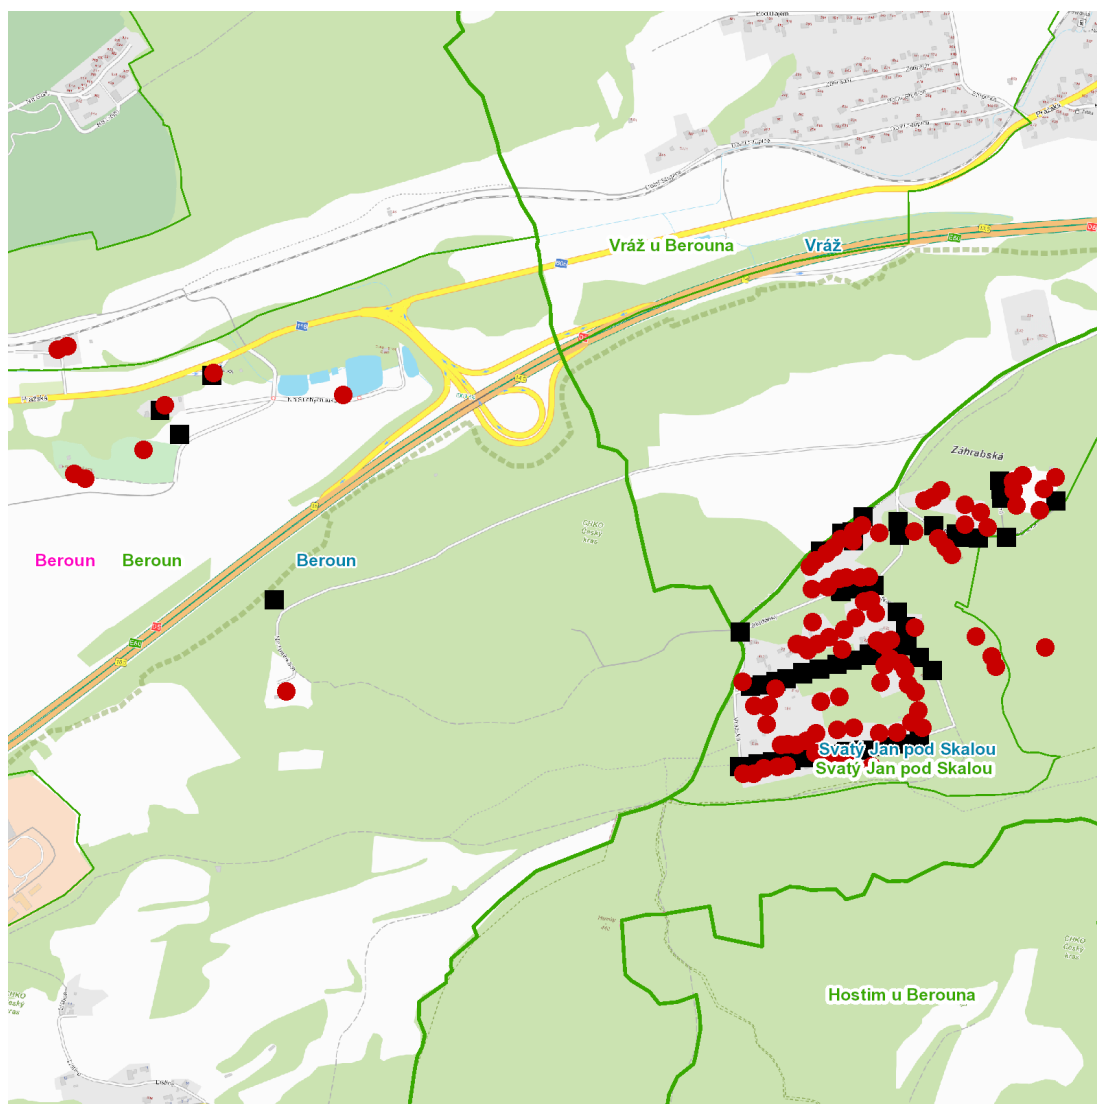

dne **13. 8. 2024** od **7:30** do **17:30** hodin

**Plánovaná odstávka zahrnuje tyto lokality:****Beroun (okres Beroun)**část obce **Beroun-Závodí****Na Herinkách: č. p. 85****Na Suchých lukách: č. p. 52****Pražská: č. o. 74; č. p. 550, 859, 960**kat. území **Beroun (kód 602868): parcelní č. 361/3, 361/9, 5915****Svatý Jan pod Skalou (okres Beroun)**část obce **Svatý Jan pod Skalou****č. ev. 75**část obce **Záhabská****č. ev. 11, 34, 35, 57****Lesní: č. p. 24, 25; č. ev. 10, 16, 18, 19, 20, 21, 23, 28-32, 76, 89, 102, 105, 107****Na Spojce: č. p. 13; č. ev. 12, 79, 86, 88, 99****Na Výsluní: č. p. 37, 80, 100, 120; č. ev. 38, 39, 41, 42, 43, 48, 49, 50, 53, 54, 55, 84, 90, 97, 98, 101, 104, 109****Příčná: č. ev. 64, 65, 66, 68, 82****Sedlecká: č. p. 61, 116; č. ev. 58, 59, 62, 63, 69, 71, 72, 81, 83, 95****U Studánky: č. p. 119; č. ev. 9, 14, 73, 74, 87, 91, 93****Vrážská: č. p. 1-5, 108, 118; č. ev. 6, 7, 8**kat. území **Svatý Jan pod Skalou (kód 760269): parcelní č. 435, 518, 1031, 1101, 1148****UPOZORNĚNÍ**

**Dotčené zařízení distribuční soustavy je nutné i v době odstávky považovat za zařízení pod napětím**, a proto vás žádáme o dodržení všech zásad bezpečnosti a provedení opatření potřebných k zamezení případných škod na zdraví a majetku. | Provozovatelé výroben elektřiny jsou povinni zajistit přerušení dodávky elektřiny z výroby do vypnutého úseku distribuční soustavy.

**dne 13. 8. 2024 od 7:30 do 17:30 hodin****Orientační mapový podklad odstávkou dotčených lokalit****VYSVĚTLIVKY**

- – adresy dotčené odstávkou elektřiny
- – místa připojení k elektrické síti dotčená odstávkou

**INFORMACE ZASLÁNA**

IDDS: 2gubtq5 (Město Beroun)

IDDS: e3pbn43 (Obec Svatý Jan pod Skalou)